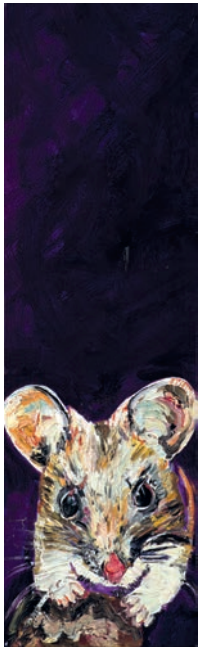

Walter Bauer Power Painting

WALD
UND
GEBIRG

WALTER BAUER TIERPORTRÄTS

WALD UND GEBIRG. Die Gebirgswelt Österreichs hat es Walter Bauer angetan. Seit fast drei Jahrzehnten fährt er regelmäßig an den Weissensee, wo die Welt noch in Ordnung ist. Zuerst hat er sich in die glücklichen Kühe auf der Nagger Alm verguckt und sie zur Erinnerung auf Leinwand gebannt. Das war die Initialzündung zu einer Serie von mittlerweile 1500 Tierporträts – eines origineller, witziger und farbiger als das andere. Und zugleich gelingt dem Power-Maler aus Nürnberg damit die Rehabilitierung der lange verpönten Tiermalerei. Mit falscher Romantik, Heimatidylle und Edelkitsch hat er nichts am Hut. Das beweisen auch seine neuen Bilder aus Wald und Gebirg, wo sich Luchs und Schneehase „Gute Nacht“ sagen. Im extremen Hochformat setzt Walter Bauer die scheuen Gebirgsbewohner ungewöhnlich in Szene. Neugierig, erstaunt, aber gar nicht ängstlich schauen sie den Betrachter an, gerade so als habe man sie auf freier Wildbahn ertappt. Oder als sei ihnen nichts Menschliches fremd. Ob Gams, Murmeltier oder Steinbock – sie alle sind echte Charakterköpfe, die Walter Bauer mit seinen Porträts wunderbar getroffen hat.

Steffen Radlmaier

Hirsch 2013 | 80 x 80 cm

Marder (Ausschnitt) 2013 | 100 x 30 cm

IM WALD

Vorherige Seiten, von links nach rechts:

Hugo 2012 | 80 x 80 cm

Frischling 2013 | 120 x 50 cm

Spinne 2011 | 100 x 30 cm

Hirschkäfer 2011 | 100 x 30 cm

Haselmaus 2013 | 100 x 30 cm

Rehbock 2013 | 100 x 30 cm

Fuchs 2012 | 100 x 30 cm

Hase 2013 | 80 x 80 cm

Marder 2011 | 100 x 50 cm

IM GEBIRG

Von links nach rechts: