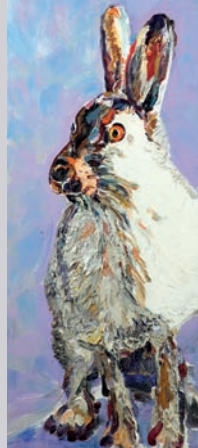

Walter Bauer Power Painting

WALD
UND
GEBIRG

WALTER BAUER TIERPORTRÄTS

WALD UND GEBIRG. Die Gebirgswelt Österreichs hat es Walter Bauer angetan. Seit fast drei Jahrzehnten fährt er regelmäßig an den Weissensee, wo die Welt noch in Ordnung ist. Zuerst hat er sich in die glücklichen Kühe auf der Nagger Alm verguckt und sie zur Erinnerung auf Leinwand gebannt. Das war die Initialzündung zu einer Serie von mittlerweile 1500 Tierporträts – eines origineller, witziger und farbiger als das andere. Und zugleich gelingt dem Power-Maler aus Nürnberg damit die Rehabilitierung der lange verpönten Tiermalerei. Mit falscher Romantik, Heimatidylle und Edelkitsch hat er nichts am Hut. Das beweisen auch seine neuen Bilder aus Wald und Gebirg, wo sich Luchs und Schneehase „Gute Nacht“ sagen. Im extremen Hochformat setzt Walter Bauer die scheuen Gebirgsbewohner ungewöhnlich in Szene. Neugierig, erstaunt, aber gar nicht ängstlich schauen sie den Betrachter an, gerade so als habe man sie auf freier Wildbahn ertappt. Oder als sei ihnen nichts Menschliches fremd. Ob Gams, Murmeltier oder Steinbock – sie alle sind echte Charakterköpfe, die Walter Bauer mit seinen Porträts wunderbar getroffen hat.

Hirschkäfer 2011 | 100 x 30 cm

Haselmaus 2013 | 100 x 30 cm

Rehbock 2013 | 100 x 30 cm

Fuchs 2012 | 100 x 30 cm

Hase 2013 | 80 x 80 cm

Marder 2011 | 100 x 50 cm

IM GEBIRG

Von links nach rechts:

Steinbock 2013 | 100 x 30 cm

Gams 2013 | 100 x 30 cm

Gams 2012 | 100 x 30 cm

Hirsch 2013 | 100 x 30 cm

Luchs (Ausschnitt) 2013 | 100 x 30 cm

Schneehase 2013 | 100 x 30 cm

Habicht 2013 | 100 x 30 cm
Ente 2012 | 100 x 30 cm
Eule 2012 | 100 x 30 cm
Steinadler 2013 | 100 x 30 cm
Marienkäfer 2011 | 100 x 30 cm