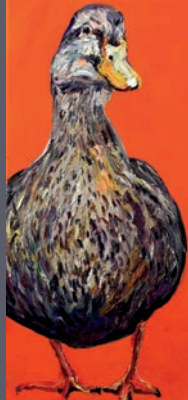

Habicht 2013 | 100 x 30 cm
Ente 2012 | 100 x 30 cm
Eule 2012 | 100 x 30 cm
Steinadler 2013 | 100 x 30 cm
Marienkäfer 2011 | 100 x 30 cm

IN DEN LÜFTEN