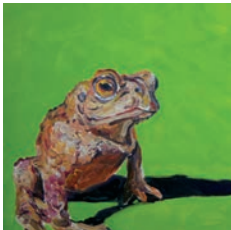

Murmeltier 2013 | 80 x 80 cm
Murmeltier 2013 | 100 x 30 cm
Kröte 2013 | 80 x 80 cm