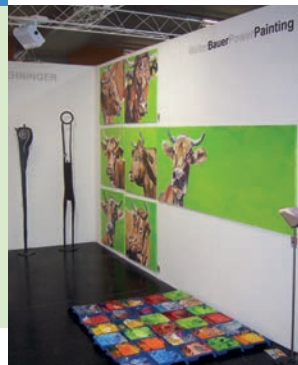

Walter Bauer Power Painting

WALD
UND
GEBIRG

WALTER BAUER TIERPORTRÄTS

WALD UND GEBIRG. Die Gebirgswelt Österreichs hat es Walter Bauer angetan. Seit fast drei Jahrzehnten fährt er regelmäßig an den Weissensee, wo die Welt noch in Ordnung ist. Zuerst hat er sich in die glücklichen Kühe auf der Nagger Alm verguckt und sie zur Erinnerung auf Leinwand gebannt. Das war die Initialzündung zu einer Serie von mittlerweile 1500 Tierporträts – eines origineller, witziger und farbiger als das andere. Und zugleich gelingt dem Power-Maler aus Nürnberg damit die Rehabilitierung der lange verpönten Tiermalerei. Mit falscher Romantik, Heimatidylle und Edelkitsch hat er nichts am Hut. Das beweisen auch seine neuen Bilder aus Wald und Gebirg, wo sich Luchs und Schneehase „Gute Nacht“ sagen. Im extremen Hochformat setzt Walter Bauer die scheuen Gebirgsbewohner ungewöhnlich in Szene. Neugierig, erstaunt, aber gar nicht ängstlich schauen sie den Betrachter an, gerade so als habe man sie auf freier Wildbahn ertappt. Oder als sei ihnen nichts Menschliches fremd. Ob Gams, Murmeltier oder Steinbock – sie alle sind echte Charakterköpfe, die Walter Bauer mit seinen Porträts wunderbar getroffen hat.

IN DEN LÜFTEN

AUF DER ALM

Pinzgauer Kühe
vom Gralhof auf der
Alm Hinterm Brunn

Von links nach rechts:
Pinzgauer Kuh 2013 | 200 x 120 cm
2 Pinzgauer 2013 | 100 x 30 cm

Pinzgauer Kühe auf der
ART Innsbruck 2013