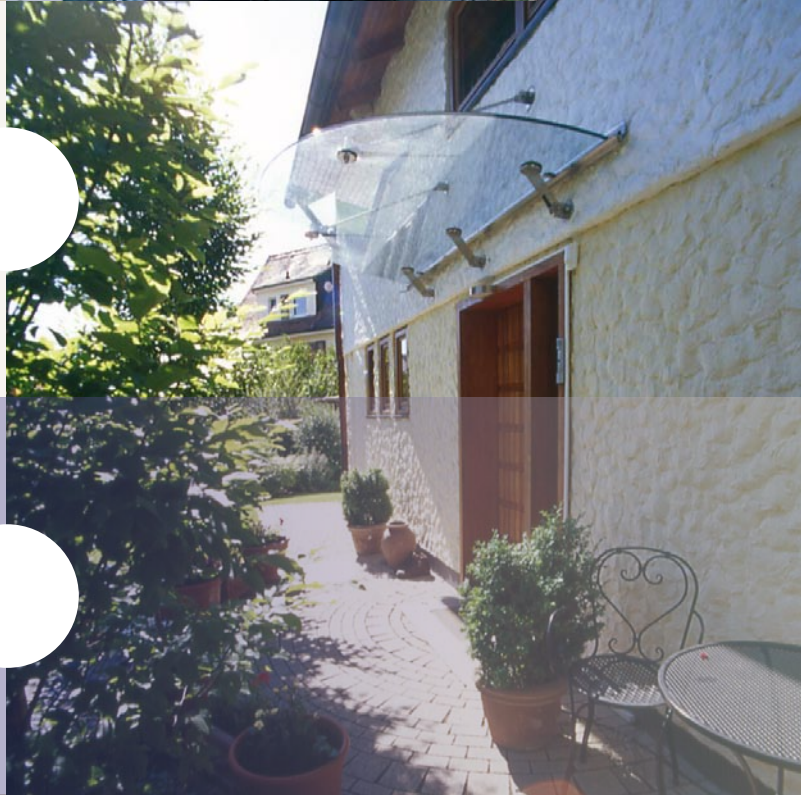

# Metal ? Glänzende Idee...

Beste Aussichten für Ihre Ideen.  
Vom Pavillon bis zum Carport planen und bauen wir individuelle Metallkonstruktionen rund um Haus und Garten. Der Phantasie sind dabei keine Grenzen gesetzt. Bei der Verarbeitung von Metall, Edelstahl oder modernen Materialien wie Glas oder Segeltuch sind wir ganz in unserem Element. Metall ist ein faszinierender Werkstoff. Vielseitig, zeitlos, langlebig – einfach schön!

...als toller Blickfang...

Ein Regendach aus Metall und Glas heißt jeden willkommen. Ihr Eingangsbereich wirkt einladend, hell und freundlich.

...oder lieber Blickschutz?

Balkongeländer mit farbigen und transparenten Kunststoffelementen setzen freundliche Akzente. Sie schützen aber auch die Privatsphäre vor unerwünschten Blicken.

Ganz neue Perspektiven für Ihr Auto. Carports aus Metall schützen vor Regen und Schnee, sind langlebig, platzsparend und schnell gebaut.

Genau mein Parkplatz!

**Metallbau**  
rund um Haus & Garten

Mit bester Empfehlung:  
Ihr Durchblicker-Team  
vom Fach.

### Inspirationen von A bis Z

Alles aus Metall  
Balkonanlagen  
Blumenampeln  
Carport-Bau  
Fenstergitter  
Geländer, historisch  
oder modern!  
Grillplätze

Industrietreppen  
Regendächer  
Terrassenüberdachung  
Treppenkonstruktion  
Türen und Tore  
Umhausungen  
Vordächer  
Zäune