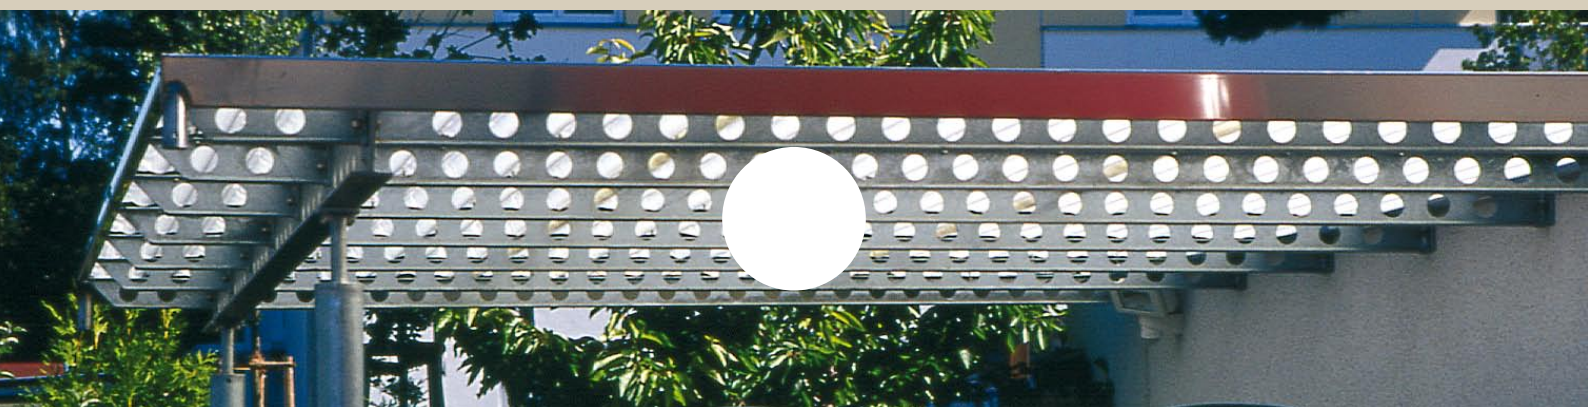

# Metal ? Glänzende Idee...

Beste Aussichten für Ihre Ideen.  
Vom Pavillon bis zum Carport planen und bauen wir individuelle Metallkonstruktionen rund um Haus und Garten. Der Phantasie sind dabei keine Grenzen gesetzt. Bei der Verarbeitung von Metall, Edelstahl oder modernen Materialien wie Glas oder Segeltuch sind wir ganz in unserem Element. Metall ist ein faszinierender Werkstoff. Vielseitig, zeitlos, langlebig – einfach schön!

...als toller Blickfang...

Ein Regendach aus Metall und Glas heißt jeden willkommen. Ihr Eingangsbereich wirkt einladend, hell und freundlich.

...oder lieber Blickschutz?

Balkongeländer mit farbigen und transparenten Kunststoffelementen setzen freundliche Akzente. Sie schützen aber auch die Privatsphäre vor unerwünschten Blicken.

Ganz neue Perspektiven für Ihr Auto. Carports aus Metall schützen vor Regen und Schnee, sind langlebig, platzsparend und schnell gebaut.

Genau mein Parkplatz!

**Metallbau**  
rund um Haus & Garten

Mit bester Empfehlung:  
Ihr Durchblicker-Team  
vom Fach.

### Inspirationen von A bis Z

Alles aus Metall  
Balkonanlagen  
Blumenampeln  
Carport-Bau  
Fenstergitter  
Geländer, historisch  
oder modern!  
Grillplätze

Industrietreppen  
Regendächer  
Terrassenüberdachung  
Treppenkonstruktion  
Türen und Tore  
Umhausungen  
Vordächer  
Zäune